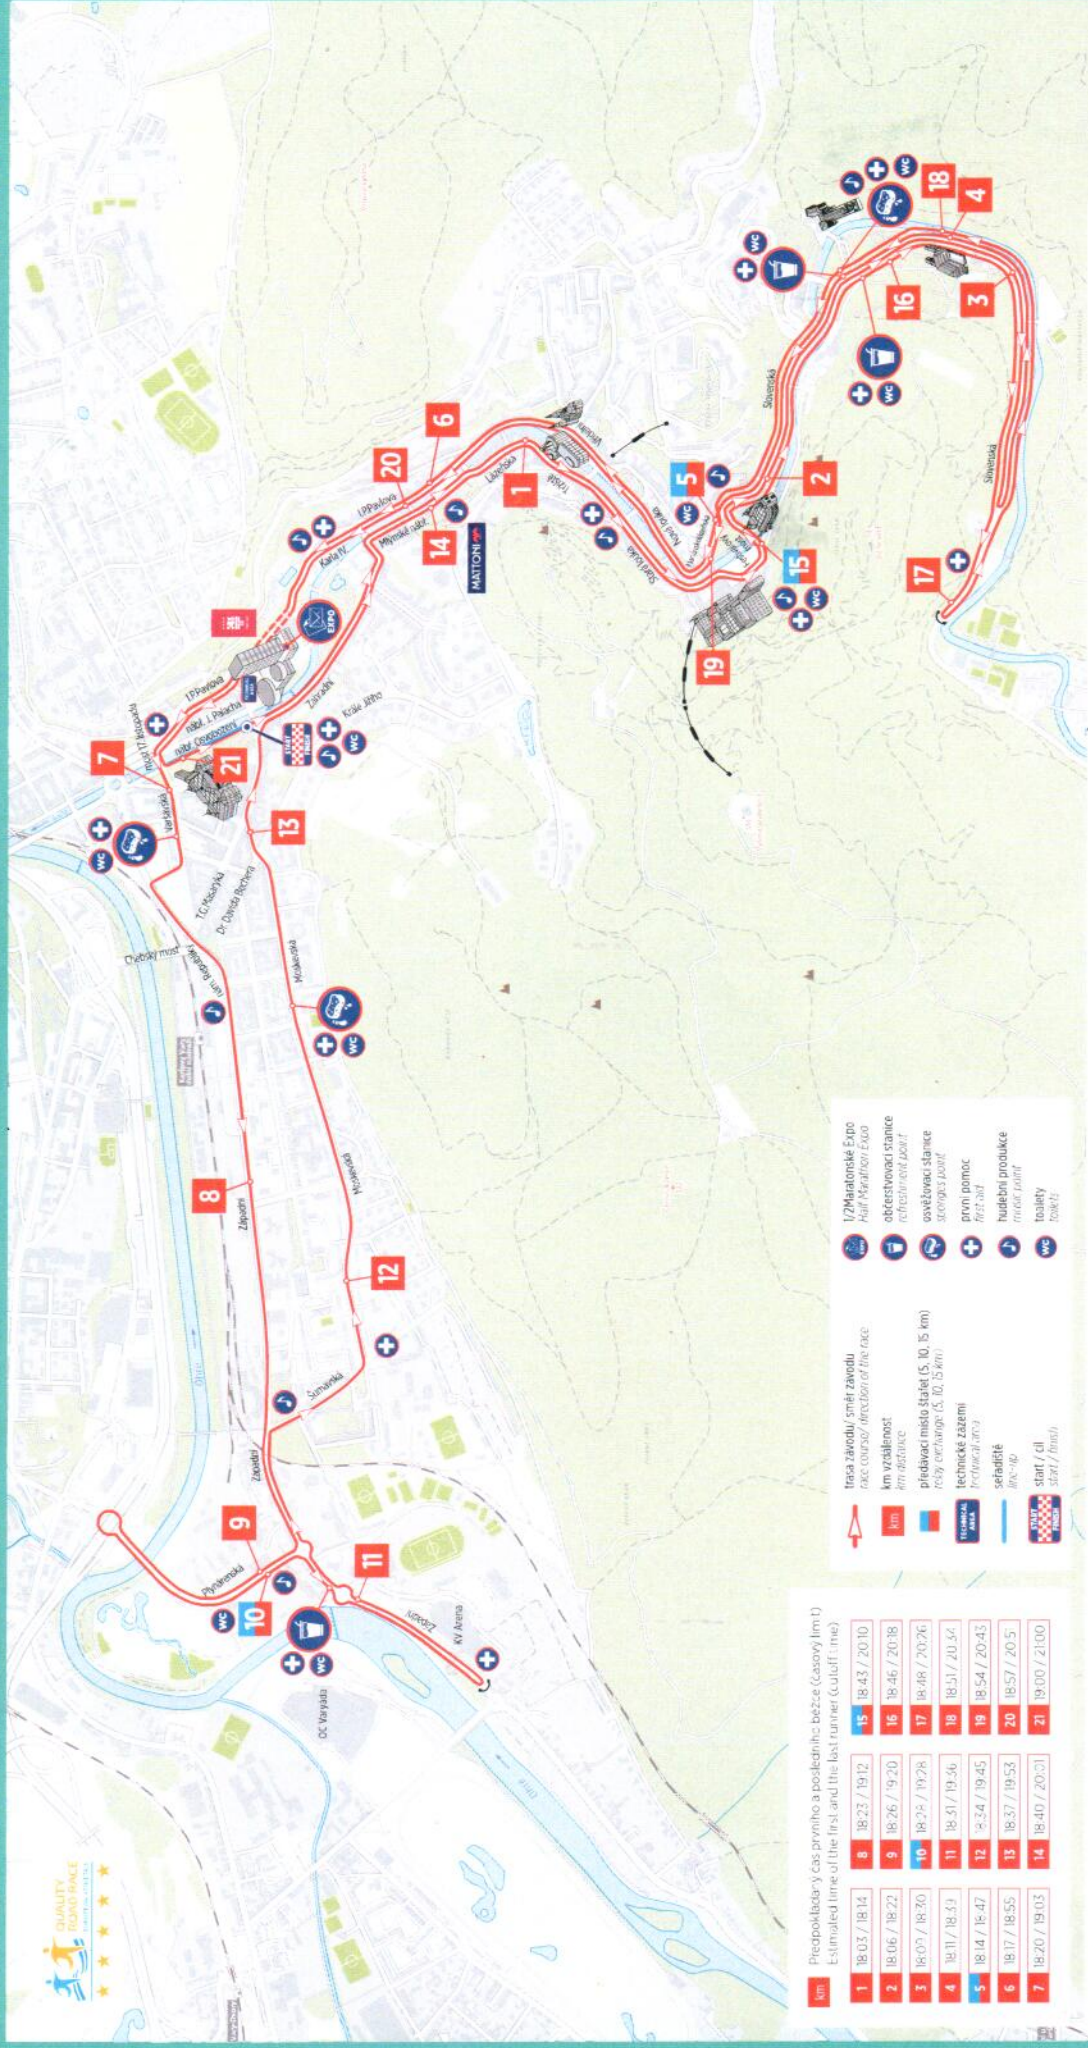

MATTONI 1/2MARATON KARLOVY VARY

MATTONI KARLOVY VARY HALF MARATHON | ALL RUNNERS ARE BEAUTIFUL

QUALITY STANDARD

5 STARS

RUNCZECH

18. KVĚTNA 2019 – START: 18:00
18 MAY 2019 – START: 6 PM

Předpokládaný čas prvního a posledního běžce (časový limit)
Estimated time of the first and the last runner (cut-off time)

km	1	2	3	4	5	6	7	8	9	10	11	12	13	14	15	16	17	18	19	20	21
18:03 / 18:14	18:03 / 18:14	18:06 / 18:22	18:09 / 18:30	18:11 / 18:53	18:14 / 18:47	18:17 / 18:55	18:20 / 19:03	18:23 / 19:12	18:26 / 19:20	18:29 / 19:28	18:31 / 19:36	18:34 / 19:45	18:37 / 19:53	18:40 / 20:01	18:43 / 20:10	18:46 / 20:18	18:48 / 20:26	18:51 / 20:46	18:54 / 20:43	18:57 / 20:5	19:00 / 21:00

- trať závodu / course of the race
- km vzdálenost / km distance
- předavač místa startu / relay exchange point
- technické zájezdy / technical area
- start / start
- 1/2 Maratonské Expo / Half Marathon Expo
- občerstvovací stanice / refreshment point
- výměňovací stanice / exchange point
- první pomoc / first aid
- hudební produkce / music point
- toalety / toilets